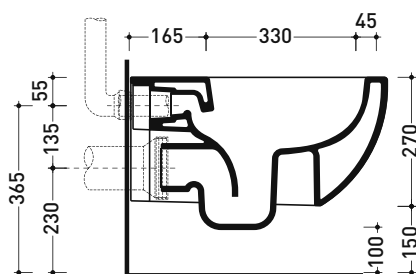

AP118G

Vaso sospeso con sistema **goclean** (completo di kit fissaggio art. 9008)

Complementi: Coprivaso avvolgente in termoindurente a discesa rallentata (QKCW07)
Coprivaso SLIM in termoindurente a discesa rallentata (QKCW09 - APCW10)
Accessori linea TWO - HOOP - FOLD

Accessori tecnici: Staffa di fissaggio universale per vasi e bidet sospesi (41/P)
Riduttore di flusso (RIDFLUGOS)

Dim. Imballo cm | Peso 22,5 kg | Pz. Pallet n° 18

CE UNI EN 997

Dop-No997

FLAMINIA consiglia l'abbinamento di questo Wc con passo rapido/flussometro e cassette alte tradizionali.

vista zenitale / zenital view

vista laterale / lateral view

sezione longitudinale / section

art. 9008
kit di fissaggio
Fischer (in dotazione)
Fischer fixing kit
(included in the box)

vista retro / back view