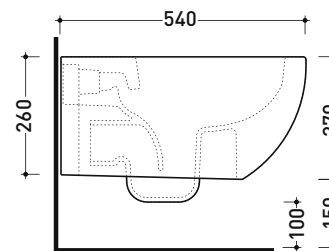

Accessori tecnici: Staffa di fissaggio universale per vasi e bidet sospesi (41/P)
Riduttore di flusso (RIDFLUGOS)

Dim. Imballo cm | Peso 22,5 kg | Pz. Pallet n° 18

CE UNI EN 997

Dop-No997

FLAMINIA consiglia l'abbinamento di questo Wc con passo rapido/flussometro e cassette alte tradizionali.

vista zenitale / zenital view

vista laterale / lateral view

sezione longitudinale / section

art. 9008
kit di fissaggio
Fischer (in dotazione)
Fischer fixing kit
(included in the box)

vista retro / back view