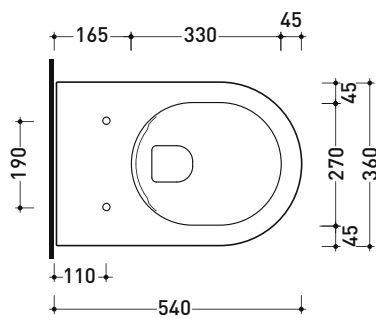

Accessori tecnici: Staffa di fissaggio universale per vasi e bidet sospesi (41/P)
Riduttore di flusso (RIDFLUGOS)

Dim. Imballo cm | Peso 22,5 kg | Pz. Pallet n° 18

CE UNI EN 997

Dop-No997

FLAMINIA consiglia l'abbinamento di questo Wc con passo rapido/flussometro e cassette alte tradizionali.

vista zenitale / zenital view

vista laterale / lateral view

sezione longitudinale / section

art. 9008
kit di fissaggio
Fischer (in dotazione)
Fischer fixing kit
(included in the box)

vista retro / back view