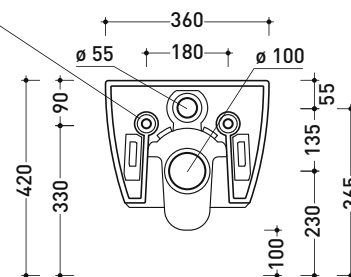

Accessori tecnici: Staffa di fissaggio universale per vasi e bidet sospesi (41/P)
Riduttore di flusso (RIDFLUGOS)

Dim. Imballo cm | Peso 22,5 kg | Pz. Pallet n° 18

CE UNI EN 997

Dop-No997

FLAMINIA consiglia l'abbinamento di questo Wc con passo rapido/flussometro e cassette alte tradizionali.

vista zenitale / zenital view

vista laterale / lateral view

sezione longitudinale / section

art. 9008
kit di fissaggio
Fischer (in dotazione)
Fischer fixing kit
(included in the box)

vista retro / back view